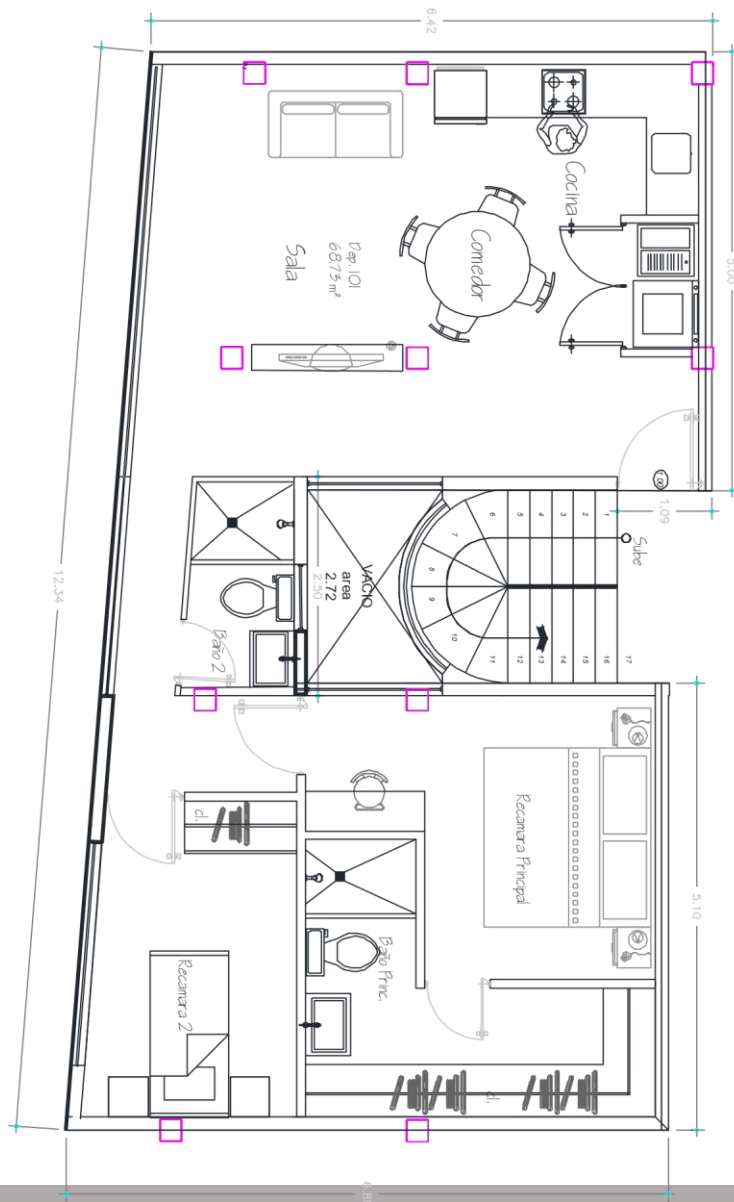

Raul Rentería 5544874765

joseraul35sf@gmail.com

COMO SIEMPRE SOÑASTE
DONDE SIEMPRE SOÑASTE **VIVIR**

Departamentos Únicos PB-1 y PB-2

Diseño y Comodidad para ti y tu familia.

- Terraza Privada con asador
- 2 Recamaras
- 2 Baños Completos
- Cocina equipada con Parrilla, campana y tarja Teka, cubierta de mármol.
- Muebles Sanitarios Marca Castel.
- Patio de Servicio.
- Family Room Amplio.

DEPARTAMENTO PB-1
60.58 m²

DEPARTAMENTO PB-2
63.22 m²

COMO SIEMPRE SOÑASTE
DONDE SIEMPRE SOÑASTE **VIVIR**

Departamentos Tipo 1

Diseño y Comodidad para ti y tu familia.

- 1 Recámara Principal con Walking Closet
- 1 Recámara secundaria.
- 2 Baños Completos
- Cocina equipada con Parrilla, campana y tarja Teka, cubierta de mármol.
- Muebles Sanitarios Marca Castel.
- Área de Servicio.
- Family Room Amplio.

DEPARTAMENTO 101

68.73 m²

DEPARTAMENTO 201

68.73 m²

DEPARTAMENTO 301

68.73 m²

COMO SIEMPRE SOÑASTE
DONDE SIEMPRE SOÑASTE **VIVIR**

Departamentos Tipo 2

DEPARTAMENTO 102

60.15 m²

DEPARTAMENTO 202

60.15 m²

DEPARTAMENTO 302

60.15 m²

DEPARTAMENTO 103

62.46 m²