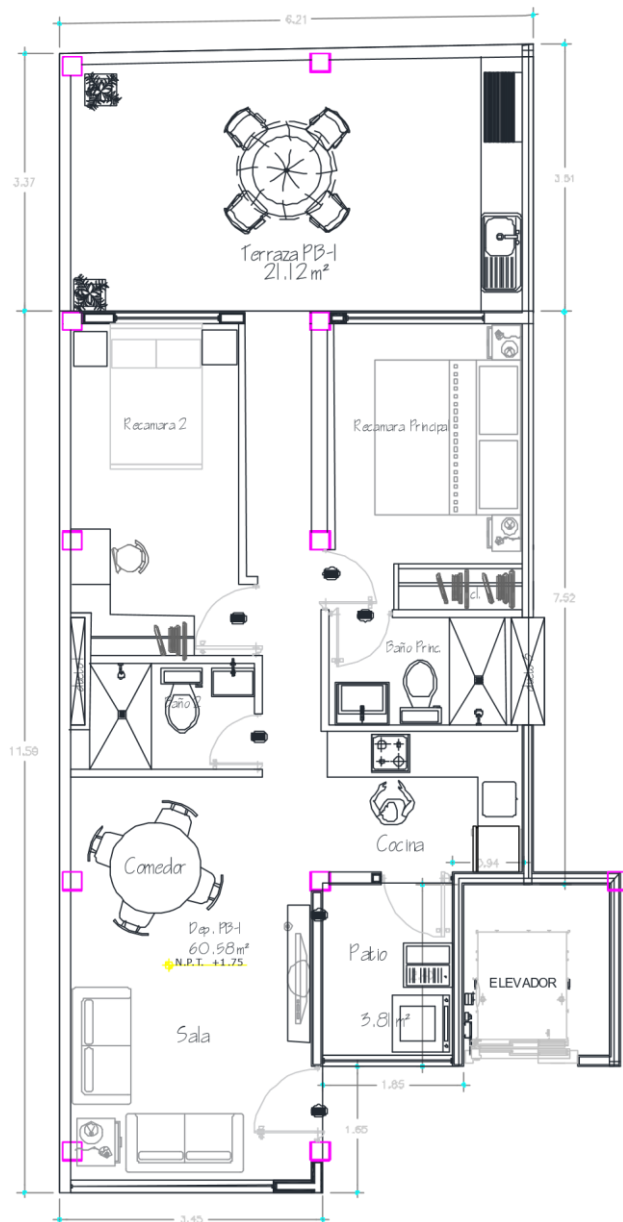

Departamentos Únicos PB-1 y PB-2

Diseño y Comodidad para ti y tu familia.

- Terraza Privada con asador
- 2 Recamaras
- 2 Baños Completos
- Cocina equipada con Parrilla, campana y tarja Teka, cubierta de mármol.
- Muebles Sanitarios Marca Castel.
- Patio de Servicio.
- Family Room Amplio.

DEPARTAMENTO PB-1
60.58 m²

DEPARTAMENTO PB-2
63.22 m²