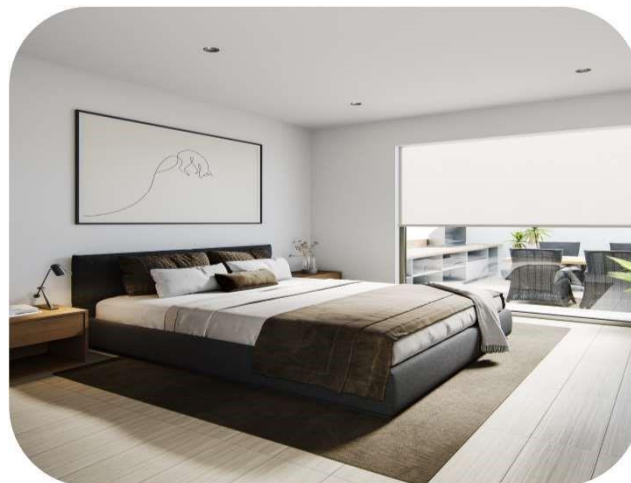

RECAMARAS: CON CERAMICO MARCA CASTEL, MUROS ACABADO EN YESO COLOR BLANCO