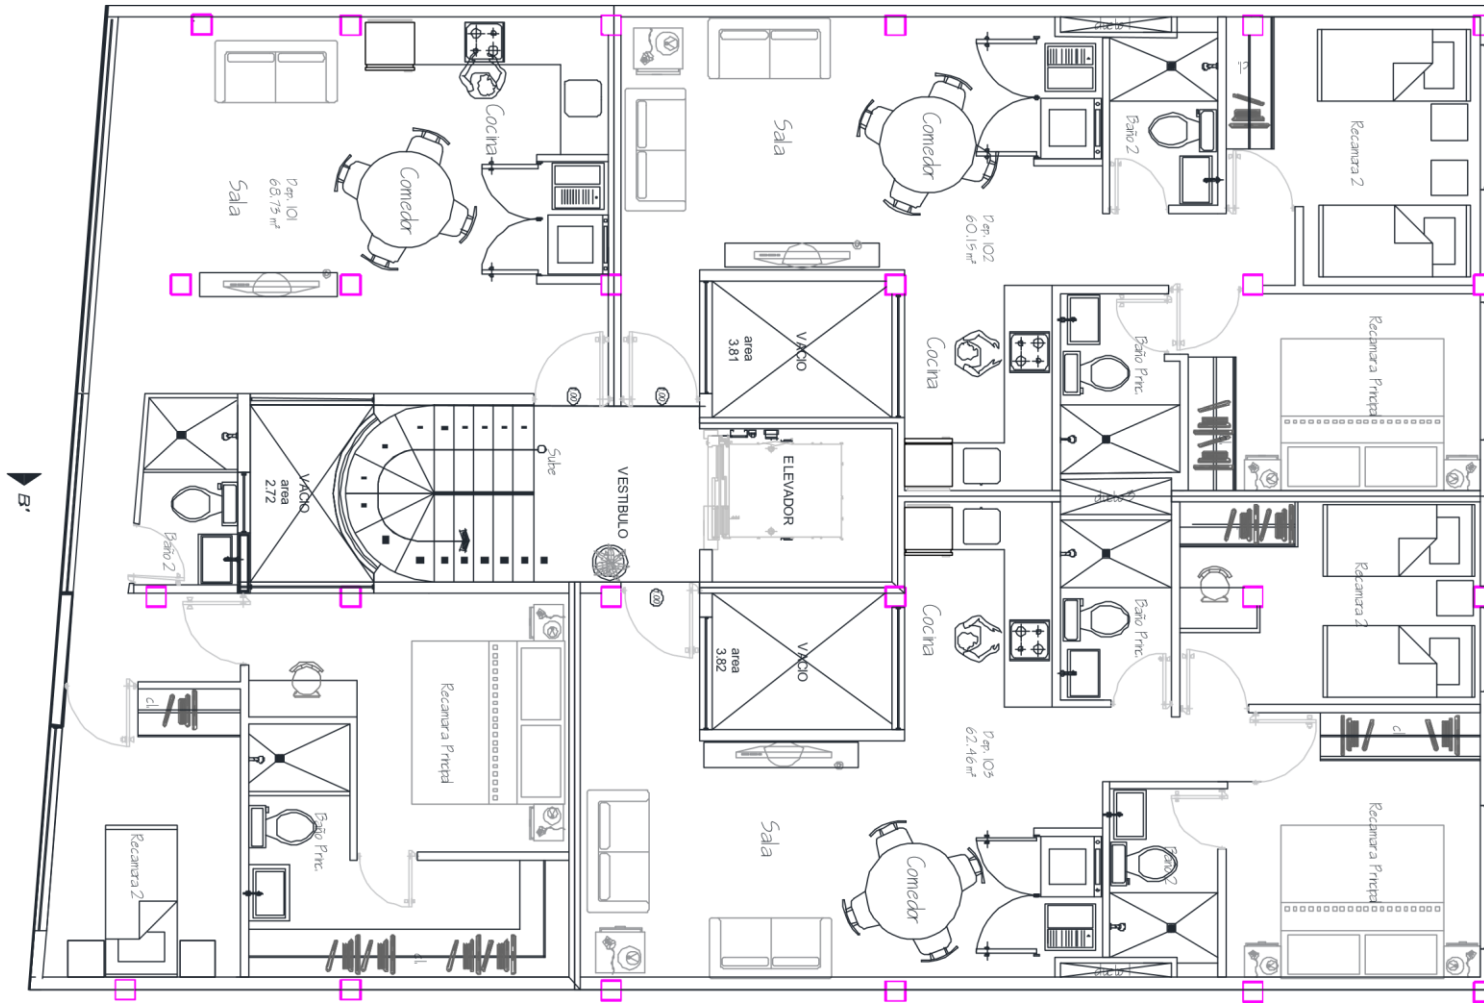

DEPARTAMENTO PB-1
60.58 m²

DEPARTAMENTO PB-2
63.22 m²

COMO SIEMPRE SOÑASTE
DONDE SIEMPRE SOÑASTE **VIVIR**

Departamentos Tipo 1

Diseño y Comodidad para ti y tu familia.

- 1 Recámara Principal con Walking Closet
- 1 Recámara secundaria.
- 2 Baños Completos
- Cocina equipada con Parrilla, campana y tarja Teka, cubierta de mármol.
- Muebles Sanitarios Marca Castel.
- Área de Servicio.
- Family Room Amplio.

5,

COMO SIEMPRE SOÑASTE
DONDE SIEMPRE SOÑASTE **VIVIR**

PLANTA BAJA

Diseño y Comodidad para ti y tu familia.

COMO SIEMPRE SOÑASTE
DONDE SIEMPRE SOÑASTE **VIVIR**

PLANTA TIPO (1,2,3)

Diseño y Comodidad para ti y tu familia.

COMO SIEMPRE SOÑASTE
DONDE SIEMPRE SOÑASTE **VIVIR**

DEPARTAMENTOS	ESTACIONAMIENTO	M2 Hab	TERRAZA	Sup Total	Precio x M2	PRECIO
PB 1	1	60.58	21.12	86.25	41,000	\$ 2,988,272
PB 2	1	63.22	21.12	87.01	41,000	\$ 3,096,512
101	1	68.73		77.45	41,000	\$ 2,817,930
102	1	60.15		60.00	41,000	\$ 2,466,150
103	1	62.46		62.28	41,000	\$ 2,560,860
201	1	68.73		77.45	41,000	\$ 2,817,930
202	1	60.15		60.00	41,000	\$ 2,466,150
203	1	62.46	-	62.28	41,000	\$ 2,560,860
301	1	68.73	-	77.45	41,000	\$ 2,817,930
302	1	60.15	-	60.00	41,000	\$ 2,466,150
303	1	62.46	-	62.28	41,000	\$ 2,560,860