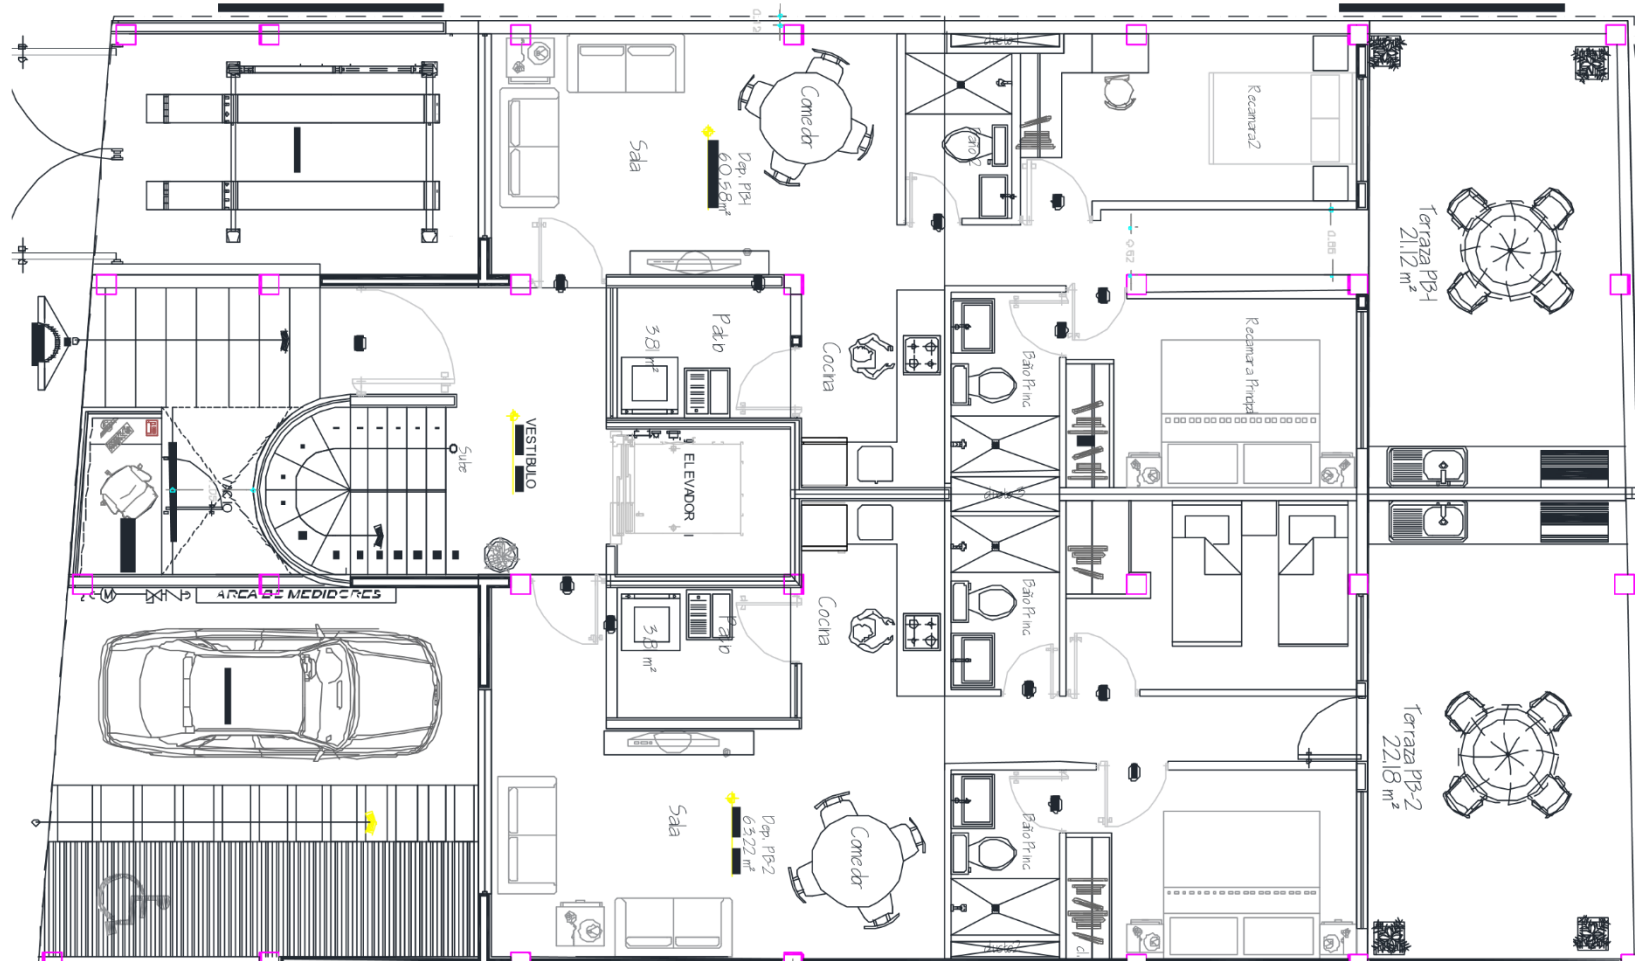

DEPARTAMENTO PB-1
60.58 m²

DEPARTAMENTO PB-2
63.22 m²

COMO SIEMPRE SOÑASTE
DONDE SIEMPRE SOÑASTE **VIVIR**

Departamentos Tipo 1

Diseño y Comodidad para ti y tu familia.

- 1 Recámara Principal con Walking Closet
- 1 Recámara secundaria.
- 2 Baños Completos
- Cocina equipada con Parrilla, campana y tarja Teka, cubierta de mármol.
- Muebles Sanitarios Marca Castel.
- Área de Servicio.
- Family Room Amplio.

DEPARTAMENTO 102

60.15 m²

DEPARTAMENTO 202

60.15 m²

DEPARTAMENTO 302

60.15 m²

DEPARTAMENTO 103

62.46 m²

DEPARTAMENTO 203

62.46 m²

DEPARTAMENTO 303

62.46 m²

COMO SIEMPRE SOÑASTE
DONDE SIEMPRE SOÑASTE

VIVIR

ACABADOS EN TODOS LOS DEPARTAMENTOS

Diseño y Comodidad para ti y tu familia.

5,

COMO SIEMPRE SOÑASTE
DONDE SIEMPRE SOÑASTE **VIVIR**

PLANTA BAJA

Diseño y Comodidad para ti y tu familia.

COMO SIEMPRE SOÑASTE
DONDE SIEMPRE SOÑASTE **VIVIR**

PLANTA TIPO (1,2,3)

Diseño y Comodidad para ti y tu familia.