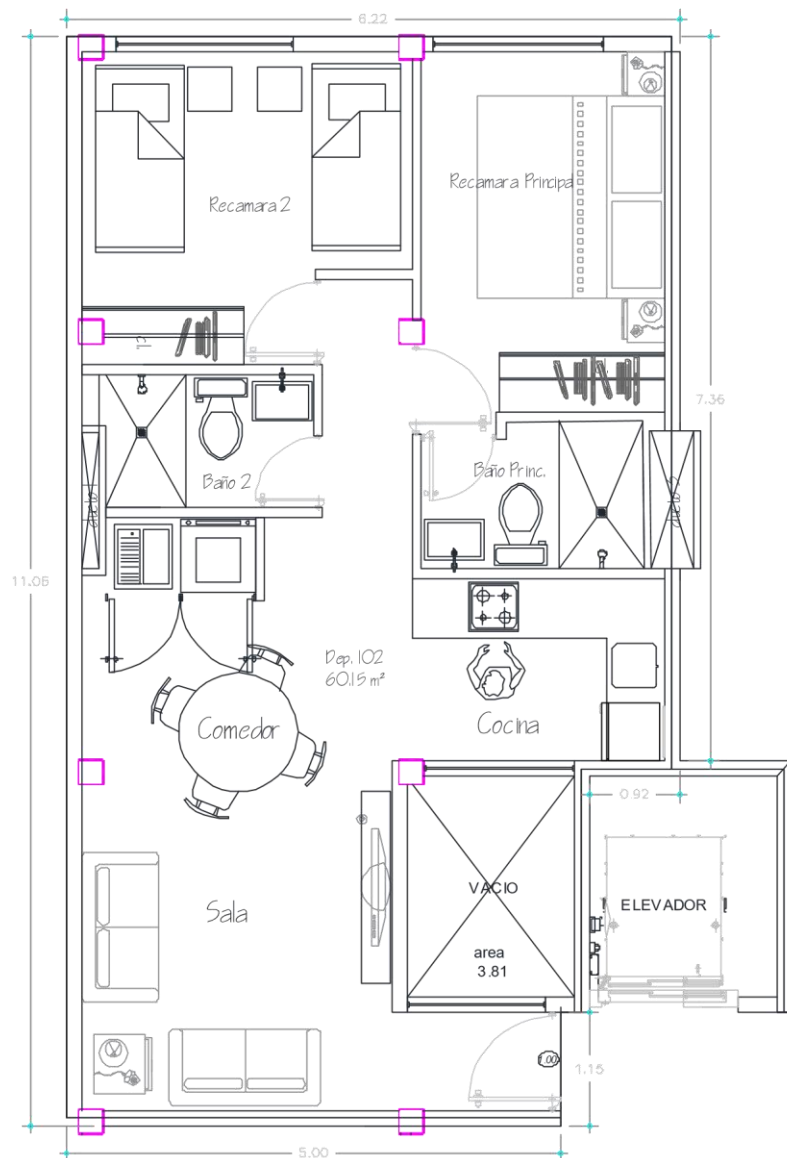

DEPARTAMENTO PB-1
60.58 m²

DEPARTAMENTO PB-2
63.22 m²

COMO SIEMPRE SOÑASTE
DONDE SIEMPRE SOÑASTE **VIVIR**

Departamentos Tipo 1

Diseño y Comodidad para ti y tu familia.

- 1 Recámara Principal con Walking Closet
- 1 Recámara secundaria.
- 2 Baños Completos
- Cocina equipada con Parrilla, campana y tarja Teka, cubierta de mármol.
- Muebles Sanitarios Marca Castel.
- Área de Servicio.
- Family Room Amplio.

DEPARTAMENTO 101

68.73 m²

DEPARTAMENTO 201

68.73 m²

DEPARTAMENTO 301

68.73 m²

COMO SIEMPRE SOÑASTE
DONDE SIEMPRE SOÑASTE **VIVIR**

Departamentos Tipo 2

Diseño y Comodidad para ti y tu familia.

- 2 Recamaras.
- 2 Baños Completos
- Cocina equipada con Parrilla, campana y tarja Teka, cubierta de mármol.
- Muebles Sanitarios Marca Castel.
- Área de Servicio.
- Family Room Amplio.

DEPARTAMENTO 102

60.15 m²

DEPARTAMENTO 202

60.15 m²

DEPARTAMENTO 302

60.15 m²

DEPARTAMENTO 103

62.46 m²